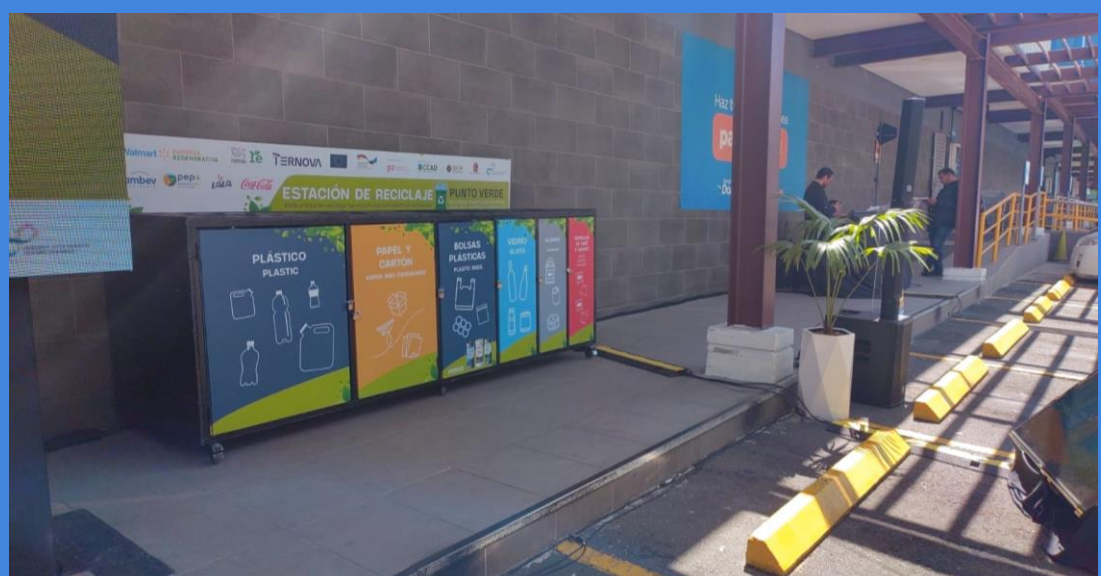

Nuevas estaciones de campaña “Punto Verde” en tiendas Paíz

Walmart, Nestlé y Ternova anuncian la expansión de la iniciativa de reciclaje “Punto Verde” en Guatemala.

Desde su lanzamiento, el pasado febrero de este año, este proyecto esencialmente promueve las prácticas de consumo sostenible en el país.

Esto ha ocasionado que las empresas afirmen su compromiso con el medio ambiente y la sociedad guatemalteca al añadir cuatro estaciones de separación de reciclaje en sus tiendas Paíz, buscado marcar un esfuerzo por un futuro sostenible.

Durante el periodo comprendido entre febrero y junio de 2024, cerca de 3,000 personas participaron activamente en la entrega de materiales reciclables en las estaciones “Punto Verde”, logrando recolectar aproximadamente 1,383 kg de residuos. De esta cantidad, se incluyen 548 kg de vidrio (40%), 510 kg de plástico (37%), 252 kg de cartón (18%) y 73 kg de aluminio (5%).

“En Nestlé, reafirmamos nuestro compromiso con la sostenibilidad ambiental al expandirlas estaciones de reciclaje” Punto Verde” en tiendas Paiz, en colaboración con Walmart. Desde 2010, en Nestlé trabajamos bajo el modelo de Creación de Valor Compartido para las personas, las comunidades y el planeta. En este último pilar, tenemos una estrategia para reducir el impacto negativo de nuestros empaques, y esta alianza, establecida desde el 2022 con Walmart, es parte de las acciones que realizamos. Hoy, con gran entusiasmo, anunciamos la apertura de cuatro nuevas estaciones en Guatemala, que se suman para un total de 29 centros de acopio que conforman esta alianza en toda Centroamérica, con el objetivo de fomentar comportamientos más sostenibles en nuestros consumidores”, aseguró Giovanni Rodríguez, gerente de ventas de canal moderno Nestlé Guatemala.