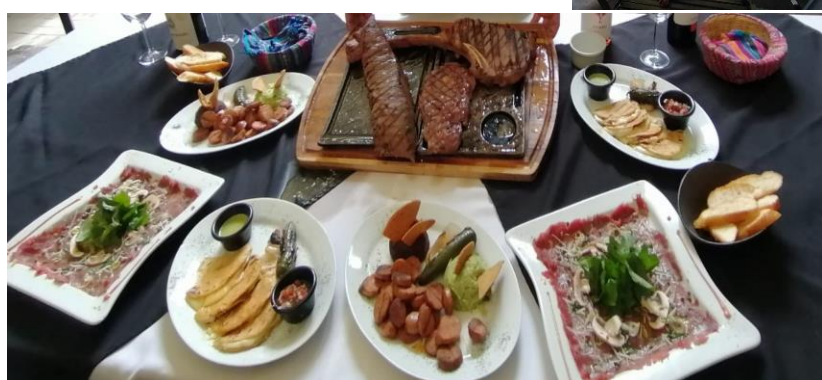

Sus instalaciones cuentan con capacidad para 500 personas y amplio parqueo de cortesía. Ideal para quienes buscan disfrutar de un servicio amable, un ambiente elegante y una oferta culinaria de alta calidad, lo que convierte a El Arte Steak House en el lugar predilecto para compartir en familia, o en un entorno social y ejecutivo. El restaurante brinda atención en diferentes turnos de servicio: almuerzo, Cena y en eventos especiales desayunos a la carta.

Posee un amplio menú que destaca por su variedad de platos y cortes premium, que van desde el Puyazo Rey del Arte hasta el famoso Rib Eye, además de contar con planchazos, parrilladas mixtas y parrilladas con frutos del mar. También ofrece shows culinarios donde se puede vivir la experiencia interactiva llamada la Sinfonía del Steak, por un precio de Q199.95 por persona, en la que el chef parrillero permite a los participantes asar sus cortes favoritos en parrillas con forma de piano y guitarras.

El Arte Steak House se complace en invitar a todos los amantes de la buena mesa, a vivir una experiencia culinaria donde el arte y la gastronomía se fusionan, en una ubicación céntrica, de fácil acceso y en un ambiente incomparable.